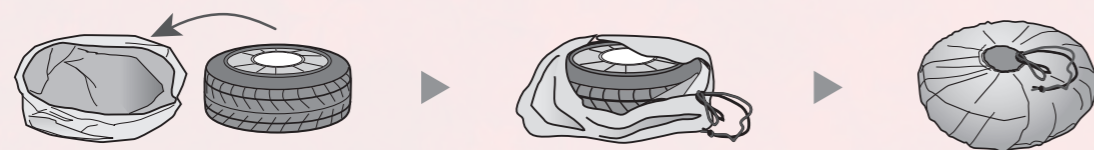

防炎 タイヤカバー

1本収納用 2枚入り

対策にオススメ

● 本製品は完全防水ではございません。
※写真は、装着イメージです。被せ具合はタイヤサイズにより異なります。

商品の特長

50×75d 耐久性 ★★☆☆☆

安心、安全の防炎加工(自消性)で、
屋外使用に最適です。

パッケージサイズ W 220 × H 300 × D 20 (m/m)

品質表示 ポリエステル100%、タフタ生地
撥水・防炎加工(難燃性)
カラーコーティング

防炎
(公財)日本防炎協会認定

取り付け手順

- 1 タイヤカバーを平らなところで広げる。
- 2 タイヤカバーの円のセンターに合うようにタイヤを置きます。
- 3 ひもを絞りくくって完了。

※イラストは、装着イメージです。被せ具合はタイヤサイズにより異なります。

⊗ リッターカー・軽自動車用

※JANコード上7桁4971389

品番	JANコード下6桁	適合サイズ
BTA1S		
カバーサイズ	約570 ^m / 約260 ^m	
	210341	135/80R12 145/60R15 145/65R13 145/70R12 145R12 155/55R14 155/60R13 155/65R13 155/65R14 155/70R13 155/80R12 155R12 165/55R14 165/65R14 175/60R13