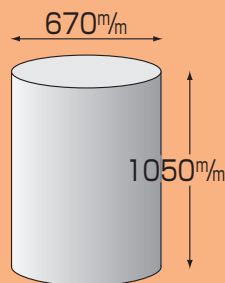

タイヤカバー適合車種表

アイテム

ザ・タイヤカバー防災
4本収納用 × 1枚入

防災タイヤカバー
1本収納用 × 2枚入

タイヤ収納カバー
4本収納用 × 1枚入

使用素材

防災タフタ

防災タフタ

ポリエチレン (厚み0.1mm)

135/80R12 165/55R14
145R12 165/65R14
145/70R12 145/60R15
155R12
155/80R12
145/65R13
155/65R13
155/70R13
155/55R14
155/65R14

155/80R13 185/60R14 195/55R15 205/55R16 225/45R18
165/80R13 185/70R14 195/60R15 205/60R16 245/40R18
175/70R13 195/60R14 195/65R15 215/50R16
185/70R13 195/65R14 205/50R15 215/55R16
165/80R14 195/70R14 205/55R15 215/60R15
175/65R14 195/80R14 205/60R15 225/55R16
175/70R14 205/65R14 205/65R15 215/45R17
185/80R14 205/70R14 205/70R15 225/50R17
185R14 175/70R15 215/60R15 215/45R18
185/55R14 175/80R15 215/65R15 225/40R18

195/80R15 31×10.50R15 235/80R16
215R15 175/80R16 245/70R16
215/70R15 215/65R16 275/70R16
215/80R15 215/70R16 225/55R17
225/70R15 215/80R16 265/65R17
225/80R15 225/60R16 235/50R18
235/70R15 235/80R16 245/45R18
235/75R15 245/70R16
255/70R15 275/70R16
265/70R15 225/60R16

TAB1N