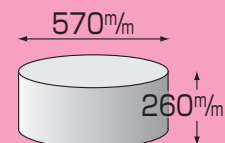

# タイヤカバー適合車種表

アイテム

**ザ・タイヤカバー防災**  
4本収納用 × 1枚入

**防災タイヤカバー**  
1本収納用 × 2枚入

**タイヤ収納カバー**  
4本収納用 × 1枚入

使用素材

防災タフタ

防災タフタ

ポリエチレン(厚み0.1mm)

135/80R12 165/55R14  
145R12 165/65R14  
145/70R12 145/60R15  
155R12  
155/80R12  
145/65R13  
155/65R13  
155/70R13  
155/55R14  
155/65R14

**TAB1N**

**BTA1S**

**TA-S**

155/80R13 185/60R14 195/55R15 205/55R16 225/45R18  
165/80R13 185/70R14 195/60R15 205/60R16 245/40R18  
175/70R13 195/60R14 195/65R15 215/50R16  
185/70R13 195/65R14 205/50R15 215/55R16  
165/80R14 195/70R14 205/55R15 215/60R15  
175/65R14 195/80R14 205/60R15 225/55R16  
175/70R14 205/65R14 205/65R15 215/45R17  
185/80R14 205/70R14 205/70R15 225/50R17  
185R14 175/70R15 215/60R15 215/45R18  
185/55R14 175/80R15 215/65R15 225/40R18